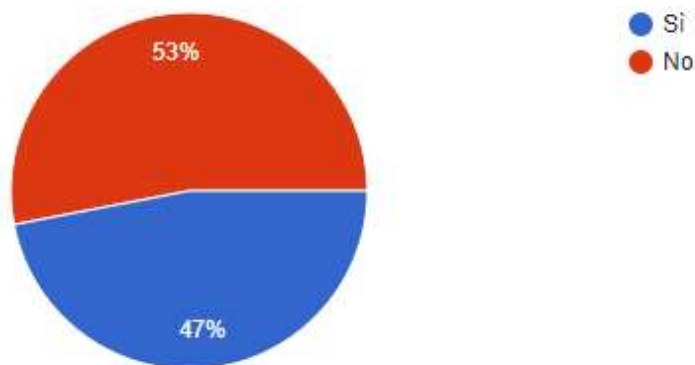

IC Varese 2 - Proposta prolungamento orario servizio doposcuola per A.S. 2022/2023 - Sondaggio per genitori Scuole Infanzia "Dalla Chiesa" e Ronchetto Fè

Se non dovessero più esserci vincoli legati all'emergenza Covid, ritenete utile l'attivazione di un servizio prolungato di doposcuola oltre le 17.30 (con apposito educatore esterno e con pagamento a carico delle famiglie)?

66 risposte