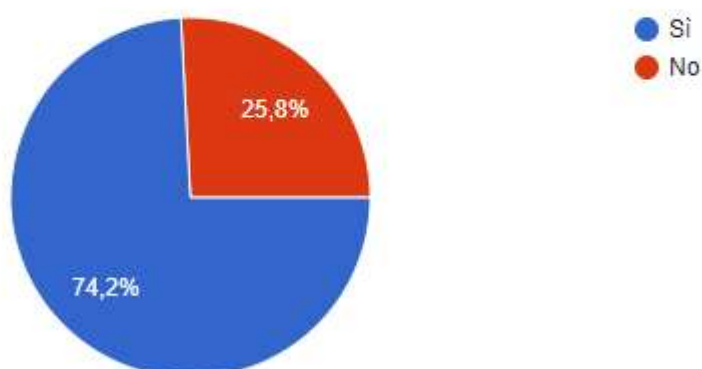

IC Varese 2 - Proposte mensa e doposcuola per A.S. 2022/2023 - Sondaggio per genitori - Scuola Secondaria di Primo Grado "S. Pellico"

Si ritiene utile l'attivazione di in servizio di mensa e doposcuola continuativo per le proprie esigenze familiari? (servizio a carico delle famiglie)

89 risposte